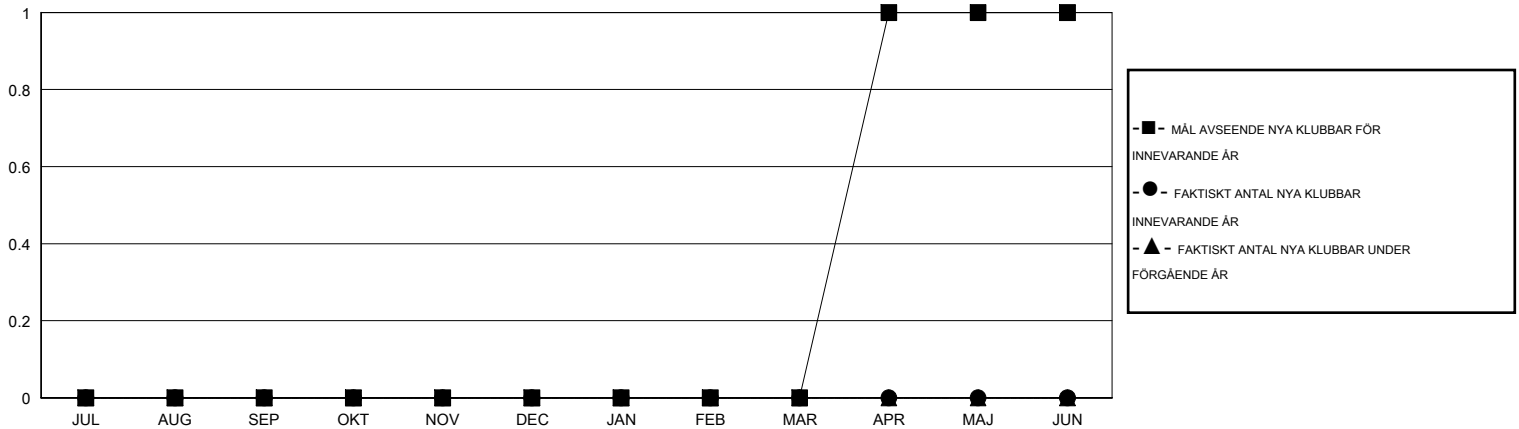

MONTHLY MEMBERSHIP PROGRESS REPORT

District 104 J

Results as of: 4/30/2016

GMT: Kenneth Persson

OMRÅDE NORWAY

GMT KO 4

Klubbar					Medlemmar				
RESULTAT FÖR 2015-2016					RESULTAT FÖR 2015-2016				
KVARTAL	MÅL AVSEENDE NYA KLUBBAR	NYA KLUBBAR	AVFÖRDA KLUBBAR	NETTOTILLVÄX T/MINSKNING	KVARTAL	MÅL AVSEENDE NYA MEDLEMMAR	CHARTER OCH TILLAGDA NYA MEDLEMMAR	AVFÖRDA MEDLEMMAR	NETTOTILLVÄX T/MINSKNING
JUL/AUG/SEP	0	0	0	0	JUL/AUG/SEP	1	10	26	-16
OKT/NOV/DEC	0	0	0	0	OKT/NOV/DEC	2	31	38	-7
JAN/FEB/MAR	0	0	0	0	JAN/FEB/MAR	1	25	17	8
APR/MAJ/JUN	1	0	0	0	APR/MAJ/JUN	27	5	8	-3

MÅL OCH FAKTISKT ANTAL NYA KLUBBAR

MÅL OCH FAKTISKT ANTAL MEDLEMMAR

NEDLAGDA KLUBBAR: 0

35 CLUBS OF 58 TOG UPP EN ELLER FLER NYA MEDLEMMAR

KÖNSFÖRDELNING

MAN 1,311 (82.87%)
KVINNA 271 (17.13%)

AVFÖRDA MEDLEMMAR