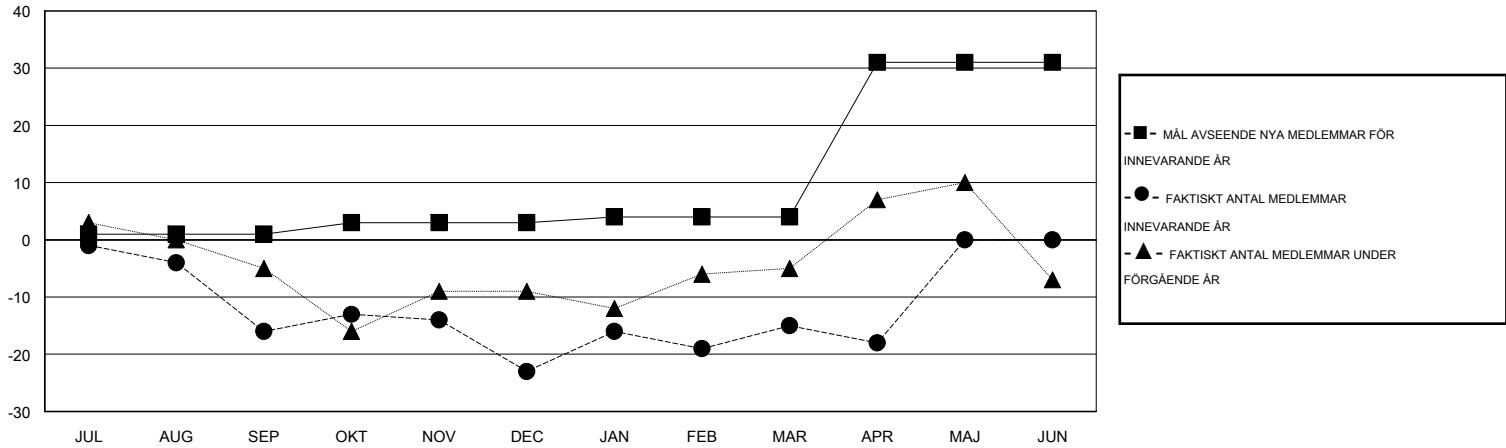

MONTHLY MEMBERSHIP PROGRESS REPORT

District 104 J

Results as of: 4/30/2016

GMT: Kenneth Persson

OMRÅDE NORWAY

GMT KO 4

Klubbar					Medlemmar				
RESULTAT FÖR 2015-2016					RESULTAT FÖR 2015-2016				
KVARTAL	MÅL AVSEENDE NYA KLUBBAR	NYA KLUBBAR	AVFÖRDA KLUBBAR	NETTOTILLVÄX T/MINSKNING	KVARTAL	MÅL AVSEENDE NYA MEDLEMMAR	CHARTER OCH TILLAGDA NYA MEDLEMMAR	AVFÖRDA MEDLEMMAR	NETTOTILLVÄX T/MINSKNING
JUL/AUG/SEP	0	0	0	0	JUL/AUG/SEP	1	10	26	-16
OKT/NOV/DEC	0	0	0	0	OKT/NOV/DEC	2	31	38	-7
JAN/FEB/MAR	0	0	0	0	JAN/FEB/MAR	1	25	17	8
APR/MAJ/JUN	1	0	0	0	APR/MAJ/JUN	27	5	8	-3

MÅL OCH FAKTISKT ANTAL NYA KLUBBAR

MÅL OCH FAKTISKT ANTAL MEDLEMMAR

NEDLAGDA KLUBBAR: 0

35 CLUBS OF 58 TOG UPP EN ELLER FLER NYA MEDLEMMAR

KÖNSFÖRDELNING

MAN 1,311 (82.87%)
KVINNA 271 (17.13%)

AVFÖRDA MEDLEMMAR